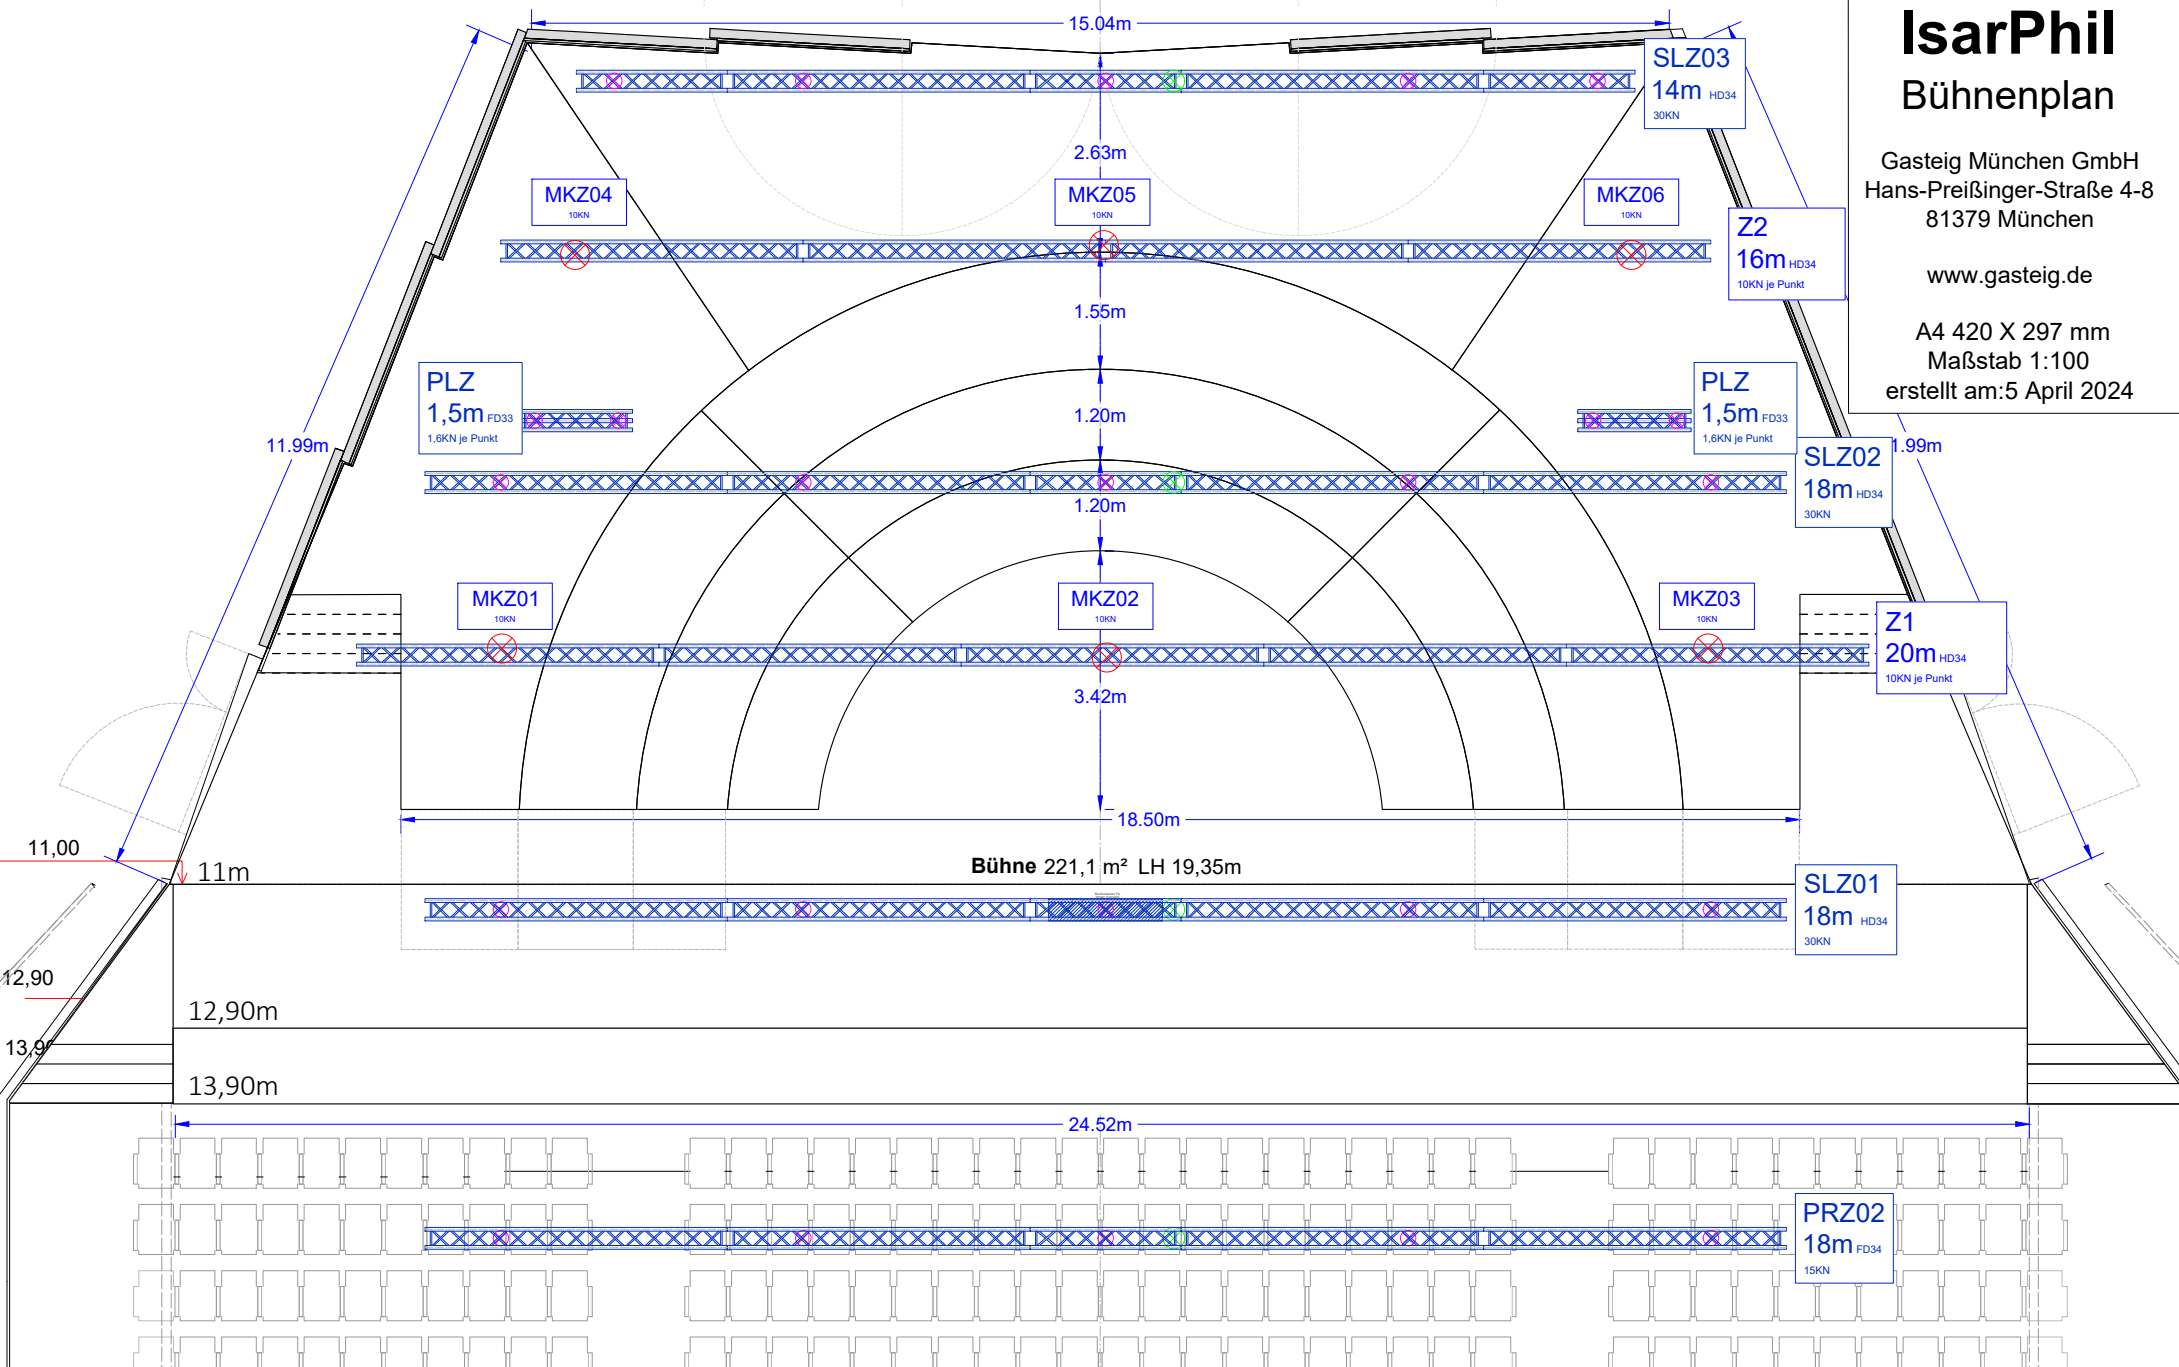

IsarPhil Bühnenplan

Gasteig München GmbH
Hans-Preißinger-Straße 4-8
81379 München

www.gasteig.de

A4 420 X 297 mm
Maßstab 1:100
erstellt am: 5 April 2024

BLZ03
6m FD34
6KN

PRZ01
18m FD34
15KN

BLZ04
6m FD34
6KN

BLZ02
22,5m FD33
22KN

BLZ01
22,5m FD33
22KN